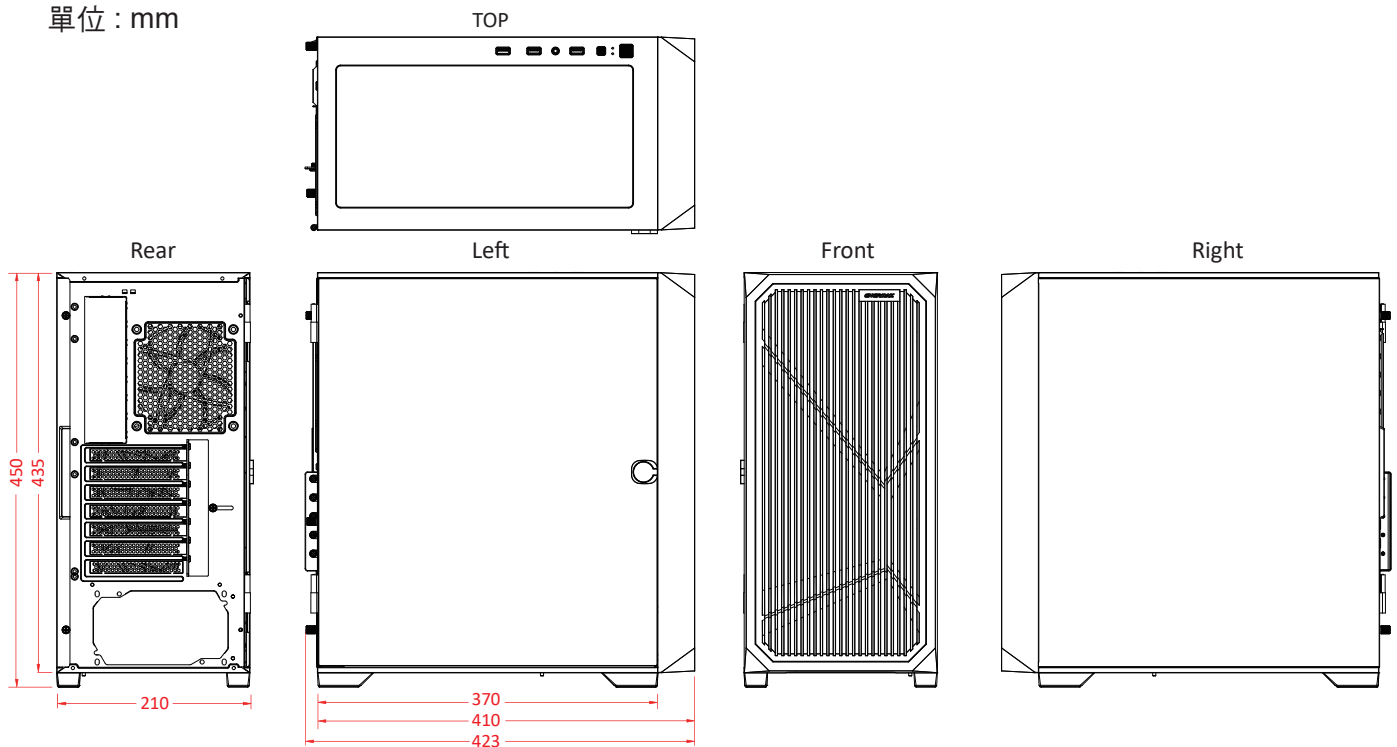

EP237 ENERPAZO

EP237 ENERPAZO

- 支援ATX主板的迷你機殼
- 最高支援4個外接硬碟(SSD/HDD)
- 預裝ARGB風扇
- 最高相容360mm厚排水冷散熱器或8顆風扇
- 配備可拆式顯卡擴充插槽
- 磁吸式全景透明側板，搭配質感金屬拉環
- 附磁吸式濾網

產品特色

- 良好的空氣對流
 - 面板設計優化進氣量，滿足現今不斷提高的散熱需求
- 優秀的相容性
 - 支援安裝ATX主板
 - 最高可支援4張外接硬碟(3.5"HDD x 2, 2.5"SSDx2/3.5"HDDx1, 2.5"SSDx3)
 - 最高可支援360mm厚排一體式水冷散熱器，風扇最多可同時安裝8顆
- 出色的外觀
 - 提供白色款式，讓系統配色有更多元的選擇
 - 磁吸式全景透明側板，展現個性化的系統組裝
 - 預裝1顆12公分ARGB風扇
- 舒適的安裝體驗
 - 提供品牌束線帶，讓理線更簡單
 - 上板預附磁吸式濾網，減少系統粉塵堆積
 - 可拆式顯卡擴充插槽，兼具美觀與防塵效果

可拆式顯卡擴充插槽

上板預附磁吸式濾網

最高支援360mm厚排AIO水冷

最高支援8顆風扇

可安裝2個3.5"+2個2.5"或1個3.5"+3個2.5"外接裝置

支援Mini ITX到Micro ATX主機板安裝

產品尺寸

單位：mm

產品規格

型號		ECA-EP237-BB-ARGB	ECA-EP237-WW-ARGB
產品尺寸(長x寬x高)		D370 x W210 x H435 mm (不含面板&腳墊)	
產品材質		鋼化玻璃, SPCC	
主板支援		ATX, Micro-ATX, Mini-ITX	
I/O		USB3.2 Gen1 x 2, USB 2.0 x 1, HD Audio	
磁碟機	3.5"	2	
	2.5"	3 (1x 轉換自3.5" 硬碟托盤)	
擴充槽		7	
風扇支援	面板	3 x 120 mm / 2 x 140 mm	
	上蓋	2 x 120 mm / 2 x 140 mm	
	背板	1 x 120 mm	
	電源遮罩	2 x 120mm	
水排支援	面板	240 / 280 / 360mm	
	上蓋	-	
	背板	120mm	
	電源供應器	185mm (最大值)	
系統支援性	顯卡	325mm (安裝水冷) 365mm (無安裝水冷)	
	散熱器	162mm	
側邊理線空間		25 mm	
包裝資訊			
Barcode	EAN	4713157728128	4713157728135
	UPC	819315028124	819315028131
外箱尺寸(長x寬x高, mm)		D497 x W262 x H465 mm	
淨重/機身 (KG)		6.13 kg	
毛重/含外箱 (KG)		5.06 kg	