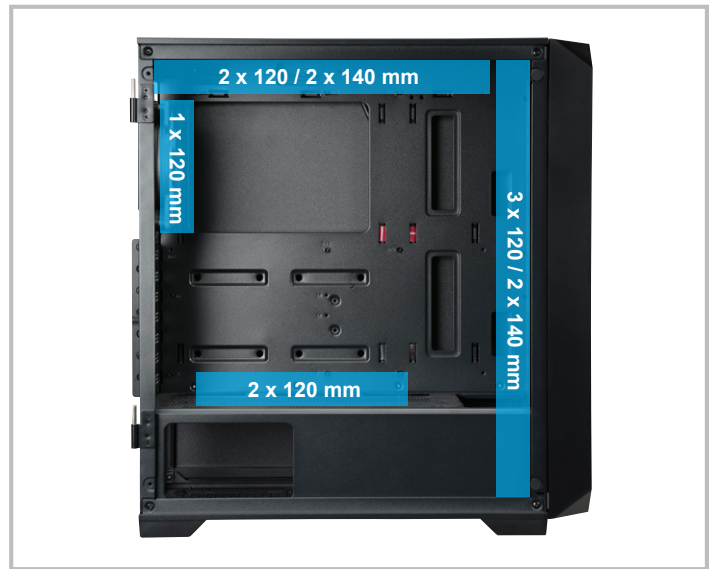

EP237 ENERPAZO

EP237 ENERPAZO

- 支援ATX主板的迷你機殼
- 最高支援4個外接硬碟(SSD/HDD)
- 預裝ARGB風扇
- 最高相容360mm厚排水冷散熱器或8顆風扇
- 配備可拆式顯卡擴充插槽
- 磁吸式全景透明側板，搭配質感金屬拉環
- 附磁吸式濾網

產品特色

- 良好的空氣對流
 - 面板設計優化進氣量，滿足現今不斷提高的散熱需求
- 優秀的相容性
 - 支援安裝ATX主板
 - 最高可支援4張外接硬碟(3.5"HDD x 2, 2.5"SSDx2/3.5"HDDx1, 2.5"SSDx3)
 - 最高可支援360mm厚排一體式水冷散熱器，風扇最多可同時安裝8顆
- 出色的外觀
 - 提供白色款式，讓系統配色有更多元的選擇
 - 磁吸式全景透明側板，展現個性化的系統組裝
 - 預裝1顆12公分ARGB風扇
- 舒適的安裝體驗
 - 提供品牌束線帶，讓理線更簡單
 - 上板預附磁吸式濾網，減少系統粉塵堆積
 - 可拆式顯卡擴充插槽，兼具美觀與防塵效果

可拆式顯卡擴充插槽

上板預附磁吸式濾網

最高支援360mm厚排AIO水冷

最高支援8顆風扇

可安裝2個3.5"+2個2.5"或1個3.5"+3個2.5"外接裝置

支援Mini ITX到Micro ATX主機板安裝

產品尺寸

單位：mm

產品規格

型號		ECA-EP237-BB-ARGB	ECA-EP237-WW-ARGB
產品尺寸(長x寬x高)		D370 x W210 x H435 mm (不含面板&腳墊)	
產品材質		鋼化玻璃, SPCC	
主板支援		ATX, Micro-ATX, Mini-ITX	
I/O		USB3.2 Gen1 x 2, USB 2.0 x 1, HD Audio	
磁碟機	3.5"	2	
	2.5"	3 (1x 轉換自3.5" 硬碟托盤)	
擴充槽		7	
風扇支援	面板	3 x 120 mm / 2 x 140 mm	
	上蓋	2 x 120 mm / 2 x 140 mm	
	背板	1 x 120 mm	
	電源遮罩	2 x 120mm	
水排支援	面板	240 / 280 / 360mm	
	上蓋	-	
	背板	120mm	
	電源供應器	185mm (最大值)	
系統支援性	顯卡	325mm (安裝水冷) 365mm (無安裝水冷)	
	散熱器	162mm	
側邊理線空間		25 mm	
包裝資訊			
Barcode	EAN	4713157728128	4713157728135
	UPC	819315028124	819315028131
外箱尺寸(長x寬x高, mm)		D497 x W262 x H465 mm	
淨重/機身 (KG)		6.13 kg	
毛重/含外箱 (KG)		5.06 kg	